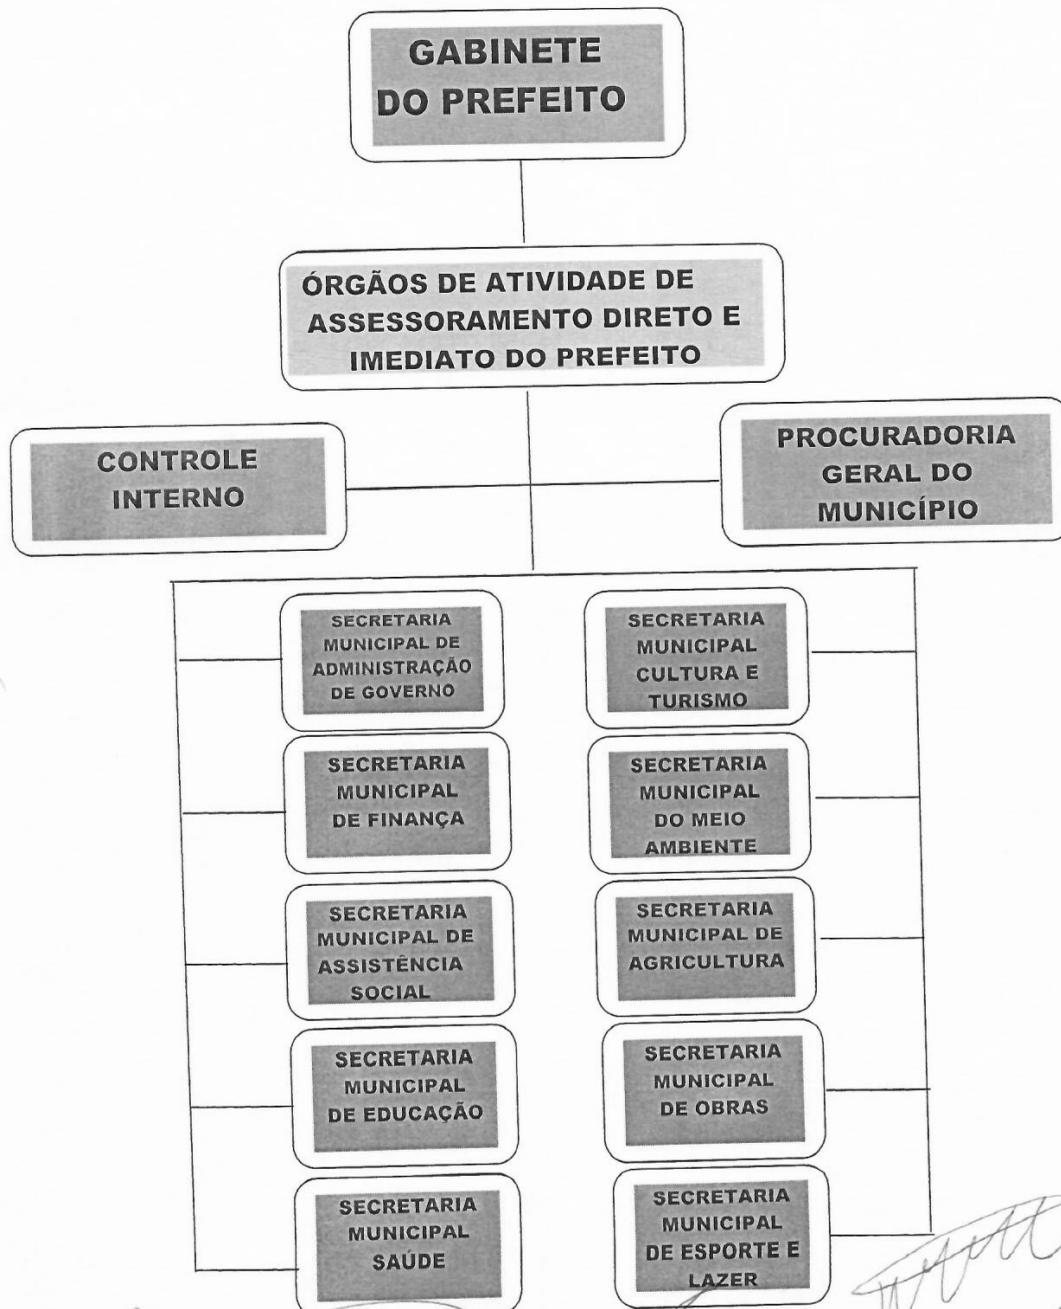

CÂMARA MUNICIPAL DE GALILÉIA

AV. 08 De Dezembro, 1.172, Centro, Galiléia – MG – Telefax: (33) 3244-1235
GALILÉIA EM PRIMEIRO LUGAR

EMENDA SUBSTITUTIVA Nº 01 DE 22 DE JUNHO DE 2015

PROJETO DE LEI Nº 171, de 17 de junho de 2015.

**“Aprova o Plano Municipal de Educação
PME e dá outras providências.”**

Art. 1º - Fica Substituída “A Estrutura do tópico 2.5.1 do PME”, passando a vigorar com a seguinte forma:

Handwritten signature

Handwritten signature